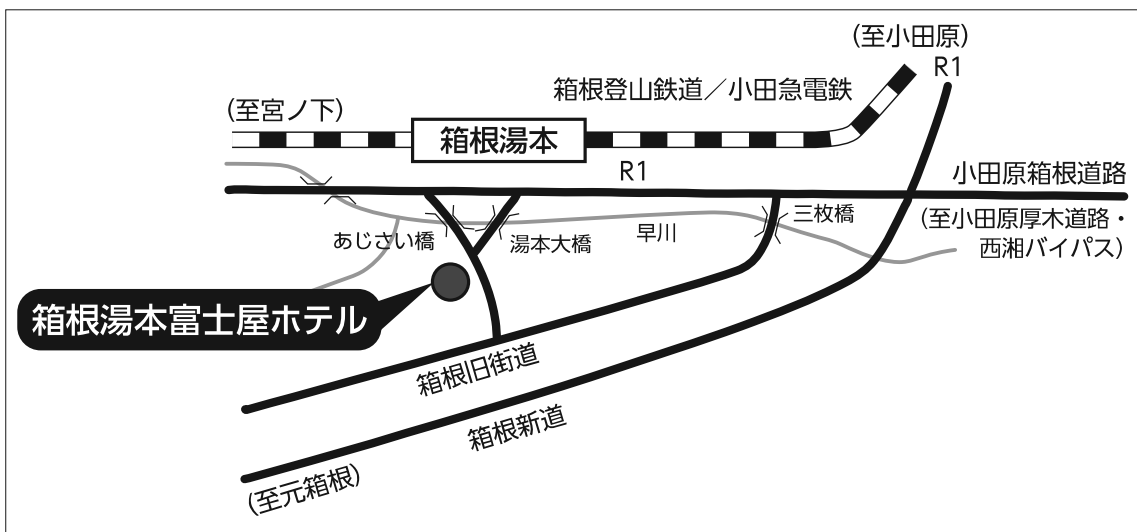

第46回 日本小児腎不全学会学術集会

テーマ：君の笑顔でいっぱいになりたい！— 拮がり繋がる小児腎不全治療—

アクセスマップ

- * 会場は箱根湯本駅前の「箱根湯本富士屋ホテル」になります。
- * 「富士屋ホテル」(宮ノ下) ではありません。

箱根湯本富士屋ホテル 〒250-0392 神奈川県足柄下郡箱根町湯本 256-1

- ・ 箱根湯本駅よりお越しの方は「あじさいばし」を渡りホテル専用の外部エレベーターをご利用ください
- ・ 小田急箱根登山線「箱根湯本駅」より徒歩3分