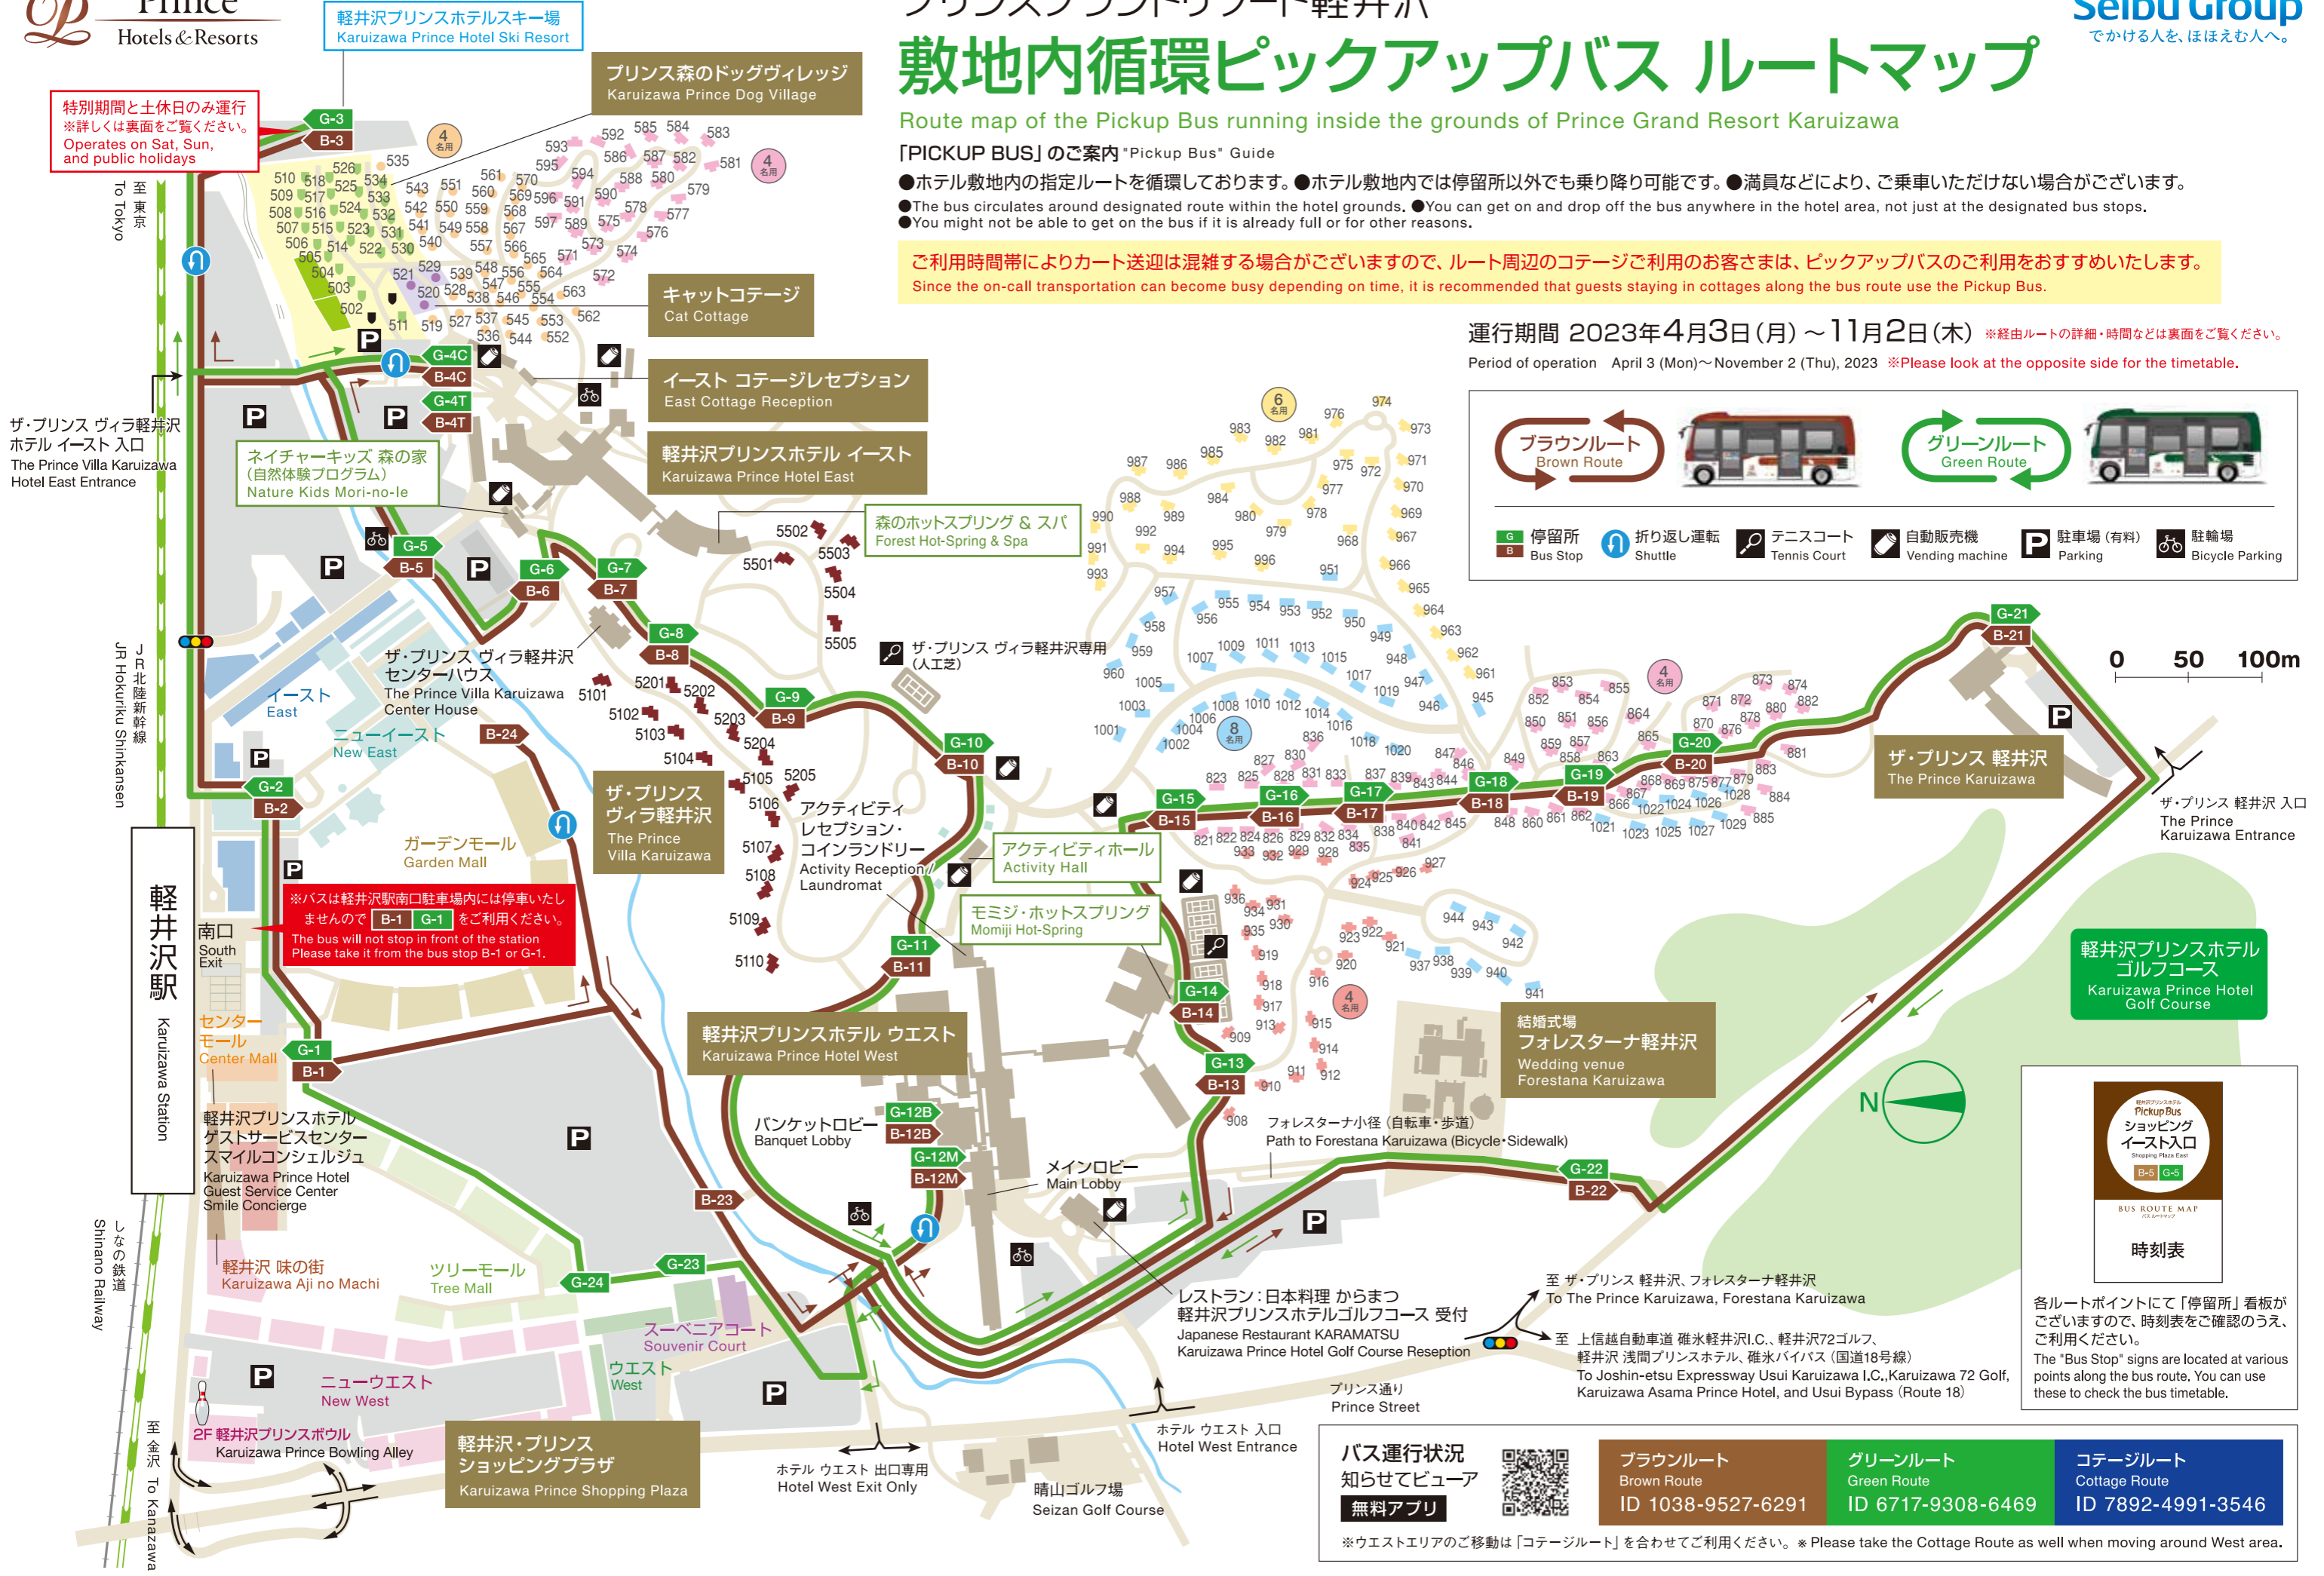

プリンスグランドリゾート軽井沢 敷地内循環ピックアップバス ルートマップ

Route map of the Pickup Bus running inside the grounds of Prince Grand Resort Karuizawa

[PICKUP BUS]のご案内 "Pickup Bus" Guide

- ●ホテル敷地内の指定ルートを循環しております。●ホテル敷地内では停留所以外でも乗り降り可能です。●満員などにより、ご乗車いただけない場合がございます。
- ●The bus circulates around designated route within the hotel grounds. ●You can get on and drop off the bus anywhere in the hotel area, not just at the designated bus stops.
- ●You might not be able to get on the bus if it is already full or for other reasons.

ご利用時間帯によりカート送迎は混雑する場合がございますので、ルート周辺のコテージご利用のお客さまは、ピックアップバスのご利用をおすすめいたします。
Since the on-call transportation can become busy depending on time, it is recommended that guests staying in cottages along the bus route use the Pickup Bus.

運行期間 2023年4月3日(月)～11月2日(木) ※経路ルートの詳細・時間などは裏面をご覧ください。
Period of operation April 3 (Mon)～November 2 (Thu), 2023 ※Please look at the opposite side for the timetable.

ブラウンルート
Brown Route

グリーンルート
Green Route

G 停留所 Bus Stop

B Bus Stop

折り返し運転 Shuttle

テニスコート Tennis Court

自動販売機 Vending machine

駐車場(有料) Parking

駐輪場 Bicycle Parking

※バスは軽井沢駅南口駐車場内には停車いたしませんので、**B-1** **G-1** をご利用ください。
The bus will not stop in front of the station. Please take it from the bus stop B-1 or G-1.

Pickup Bus
ショッピング
イースト入口
Shopping Plaza East

BUS ROUTE MAP
1/2 (2023.04.03)

時刻表

各ルートポイントにて「停留所」看板がございますので、時刻表をご確認のうえ、ご利用ください。
The "Bus Stop" signs are located at various points along the bus route. You can use these to check the bus timetable.

バス運行状況
知らせてビューア
無料アプリ

ブラウンルート
Brown Route
ID 1038-9527-6291

グリーンルート
Green Route
ID 6717-9308-6469

コテージルート
Cottage Route
ID 7892-4991-3546

※ウエストエリアのご移動は「コテージルート」を合わせてご利用ください。 ※ Please take the Cottage Route as well when moving around West area.