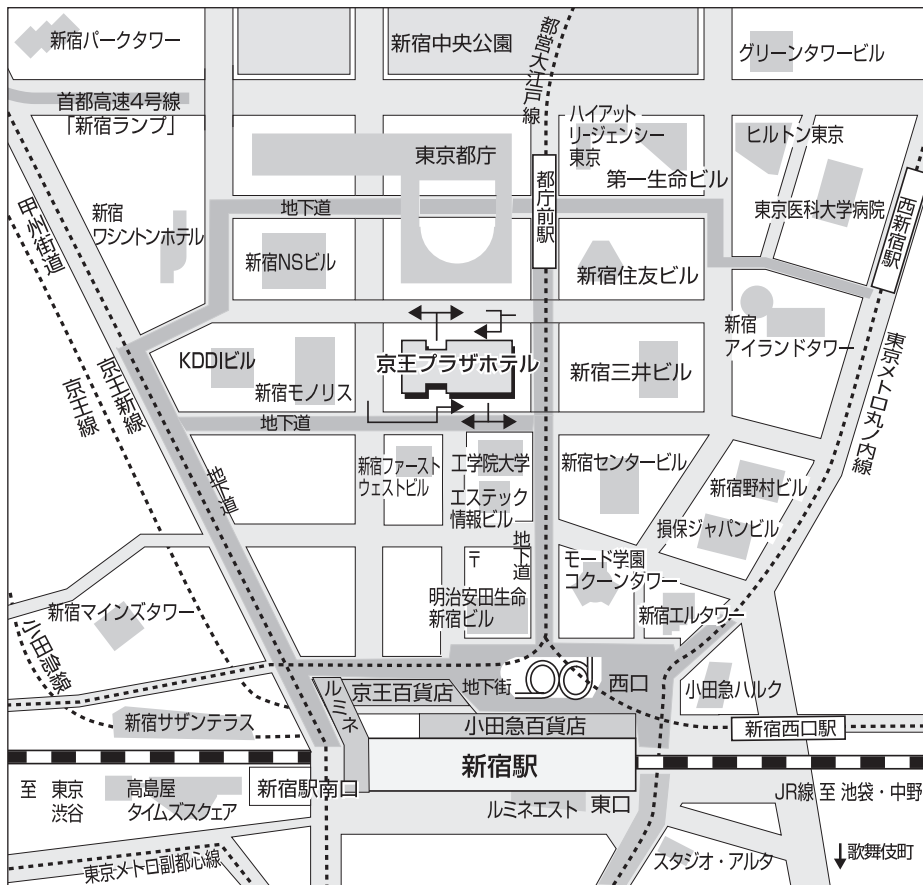

交通案内図

京王プラザホテル

〒160-8330 新宿区西新宿2-2-1 TEL. 03-3344-0111 (大代表)

- **新宿駅西口より徒歩**
約5分（JR・京王線・小田急線・地下鉄）
新宿駅西口より都庁方面への連絡地下道をまっすぐ5分ほどお進みください。地下道を出てすぐ左側にホテルがございます。
- **都営大江戸線都庁前駅より徒歩**
地下道B1出口よりすぐ
改札を出てJR新宿駅方面に進み、B1出口階段を上がってすぐ右側にホテルがございます。
- **リムジンバス** 成田空港、羽田空港との直通リムジンバスがございます。