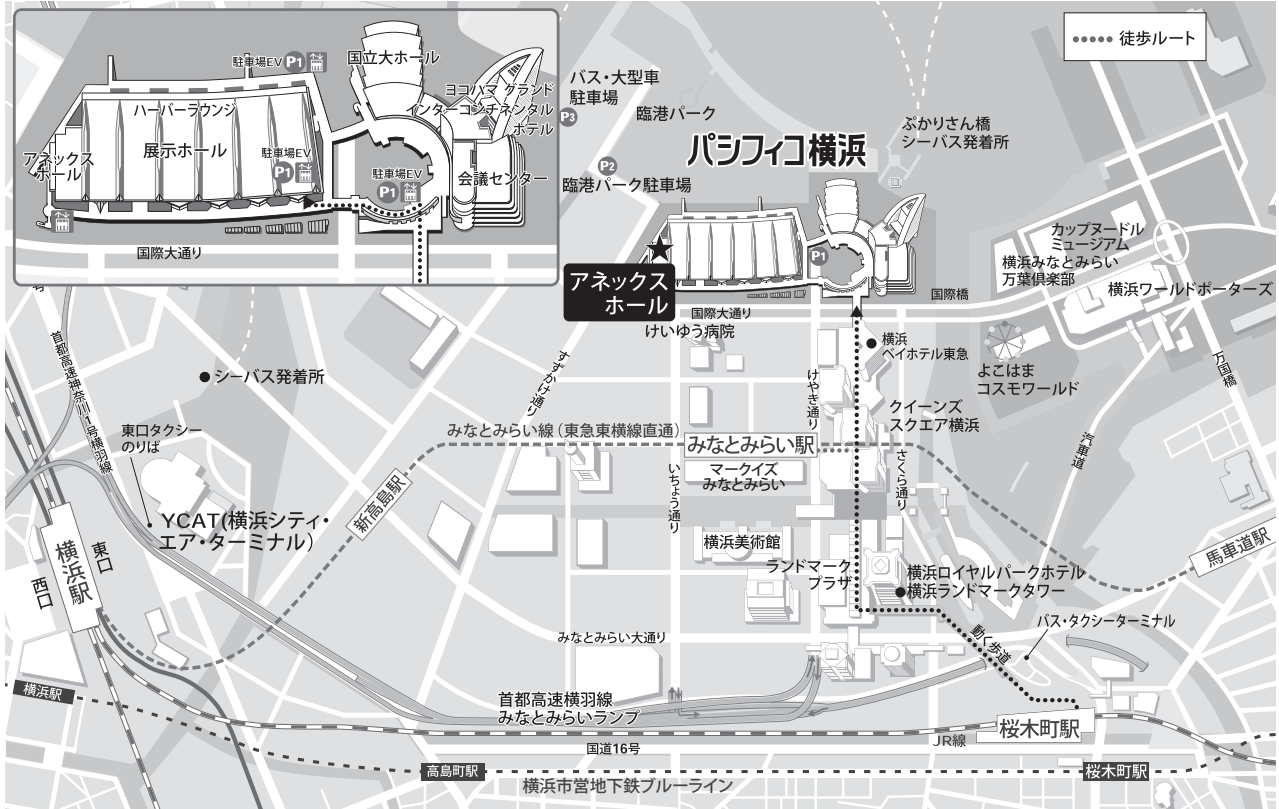

[交通のご案内]

会場:パシフィコ横浜アネックスホール

〒220-0012 神奈川県横浜市西区みなとみらい1-1-1 tel 045-221-2155(総合案内)

みなとみらい駅から徒歩5分。クイーンズスクエア横浜連絡口より、B3Fから2Fへお進みください。

※ご利用施設により、実際の所要時間は異なります。ご来場の際は余裕を持ってお越しください。
※乗換時間は含まれておりません。 ※乗車ターミナル及び道路状況によって所要時間は異なります。