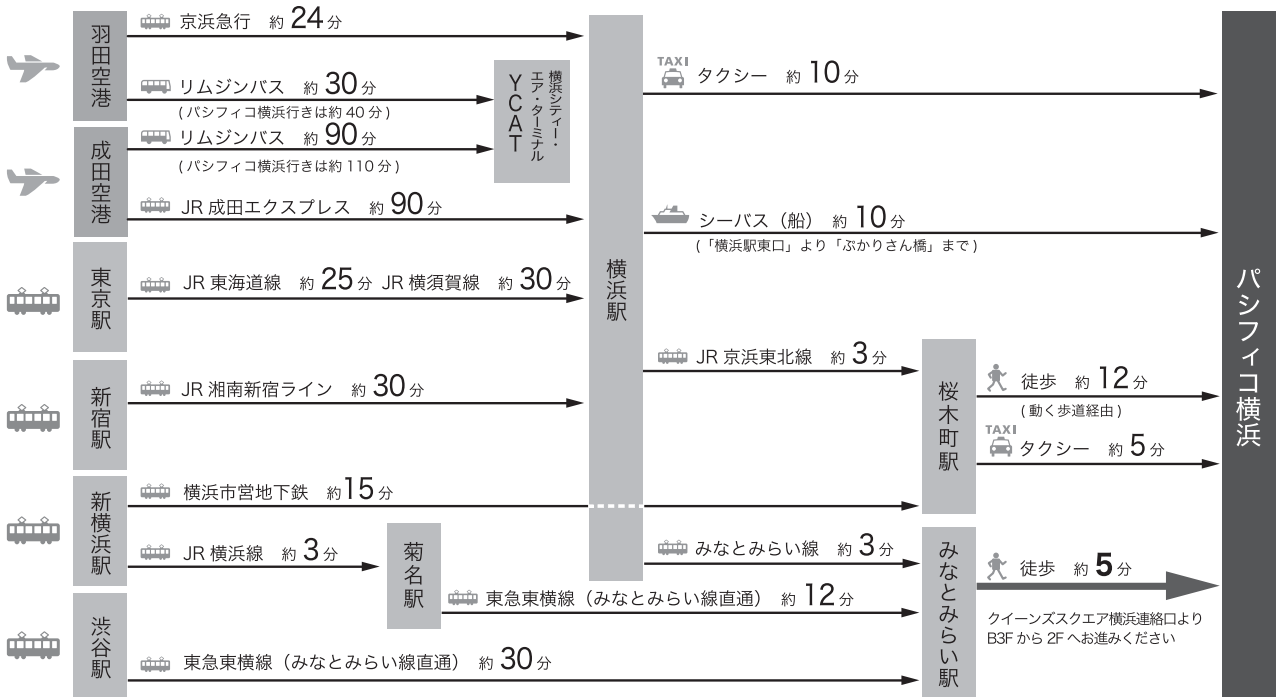

[交通のご案内]

会場:パシフィコ横浜アネックスホール

〒220-0012 神奈川県横浜市西区みなとみらい1-1-1 tel 045-221-2155(総合案内)

みなとみらい駅から徒歩5分。クイーンズスクエア横浜連絡口より、B3Fから2Fへお進みください。

※ご利用施設により、実際の所要時間は異なります。ご来場の際は余裕を持ってお越しください。
※乗換時間は含まれておりません。 ※乗車ターミナル及び道路状況によって所要時間は異なります。