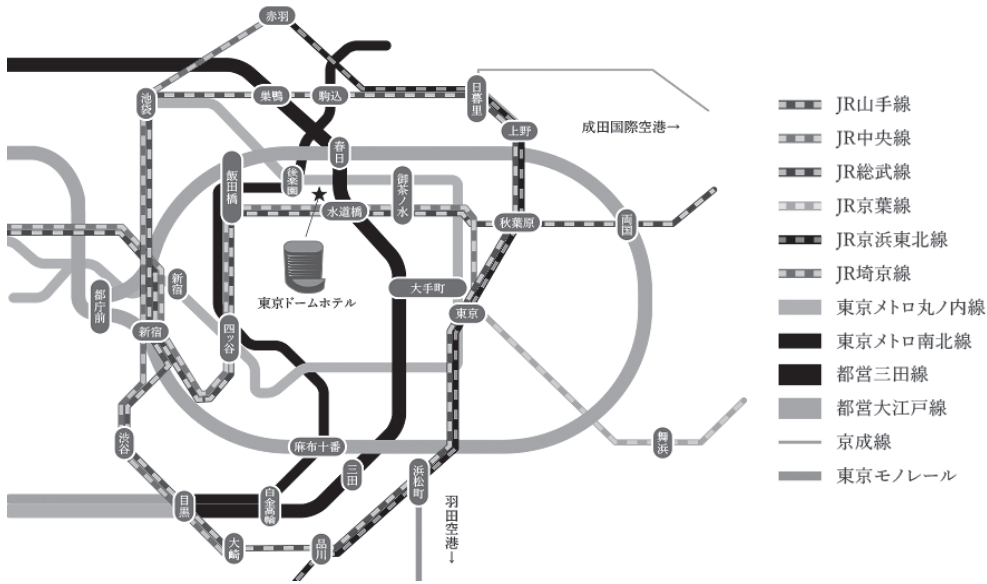

交通のご案内 東京ドームホテル

最寄り駅からのアクセス

- ▶ JR中央線・総武線 (水道橋駅東口) より徒歩約2分
- ▶ 都営地下鉄三田線 (水道橋駅) より徒歩約1分
- ▶ 都営地下鉄大江戸線 (春日駅) より徒歩約6分
- ▶ 東京メトロ丸の内線 (後楽園駅) より徒歩約5分
- ▶ 東京メトロ南北線 (後楽園駅) より徒歩約5分
- ※東京駅 (丸の内口) から車で約15分