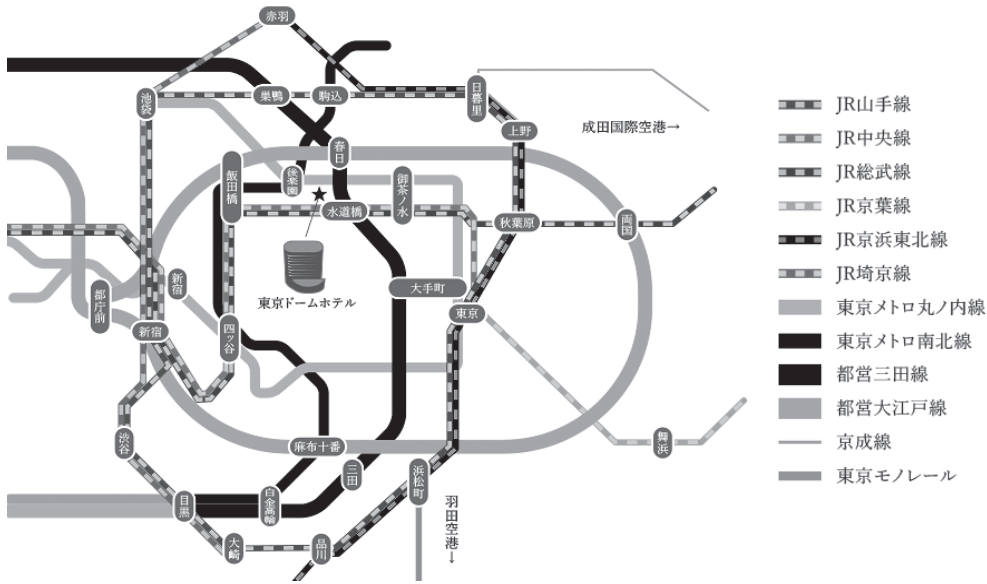

交通のご案内 東京ドームホテル

最寄り駅からのアクセス

- ▶ JR中央線・総武線(水道橋駅東口)より徒歩約2分
 - ▶ 都営地下鉄三田線(水道橋駅)より徒歩約1分
 - ▶ 都営地下鉄大江戸線(春日駅)より徒歩約6分
 - ▶ 東京メトロ丸ノ内線(後楽園駅)より徒歩約5分
 - ▶ 東京メトロ南北線(後楽園駅)より徒歩約5分
- ※東京駅(丸の内口)から車で約15分