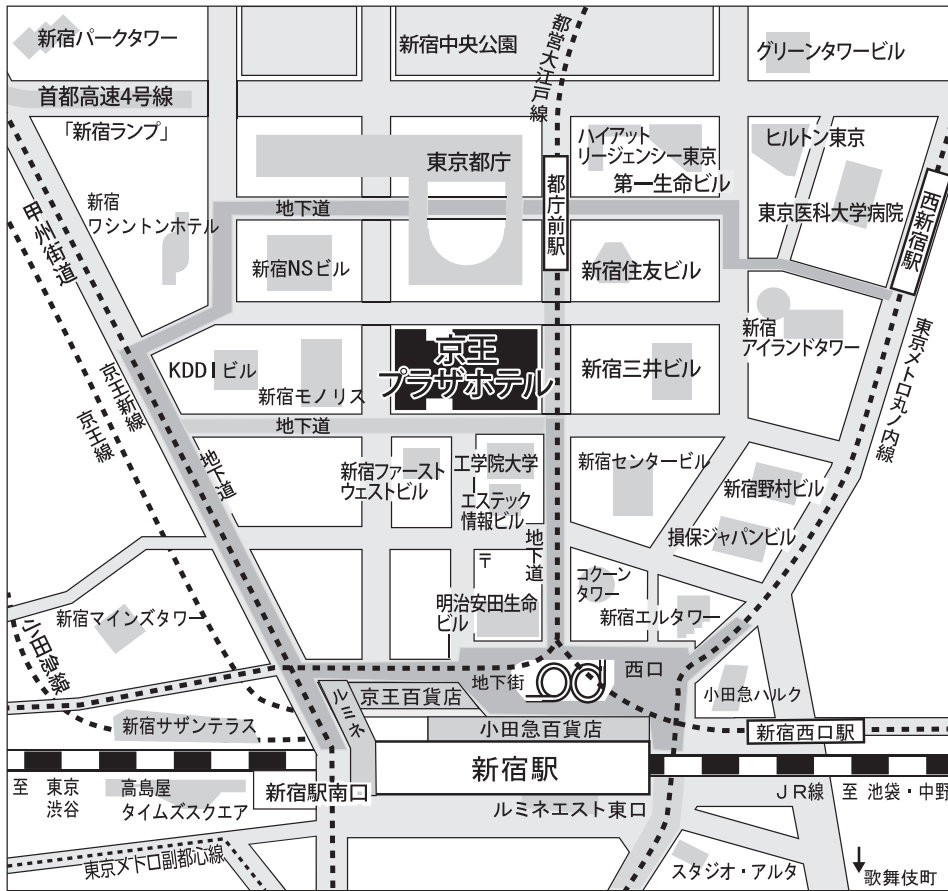

アクセスガイド

京王プラザホテル

〒160-8330 東京都新宿区 西新宿2-2-1 TEL: 03-3344-0111 (代表)

- 新宿駅西口より徒歩
約5分 (JR・京王線・小田急線・地下鉄)
新宿駅西口より都庁方面への連絡地下道をまっすぐ5分ほどお進みください。地下道を出てすぐ左側にホテルがございます。
- 都営大江戸線 都庁前駅より徒歩
地下道B1 出口よりすぐ
改札を出てJR新宿駅方面に進み、B1 出口階段を上がってすぐ右側にホテルががございます。
- リムジンバス 成田空港、羽田空港との直通リムジンバスががございます。